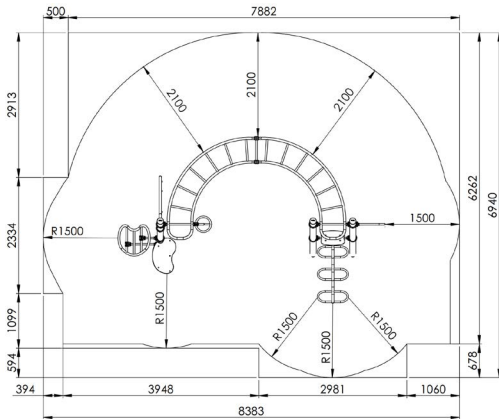

Productblad

Atlantis U

E560

Productomschrijving

Uitdarend eigentijds klimtoestel voor kinderen van 6-15 jaar. Het speeltoestel bestaat uit 3 schuingeplaatste palen met diameter 127mm. Een horizontale U-vormige ladder met hangsporten.

Opties

Het toestel is te verkrijgen in de kleuren RAL 1001 (E560) of RAL 7016 (E5601).

Atlantis U E560

plattegrond

Toestelspecificaties

Afmetingen toestel	5,4 x 3,4 m
Obstakelvrije zone	53 m ²
Totaal hoogte	2,7 m
Valhoogte	2,4 m